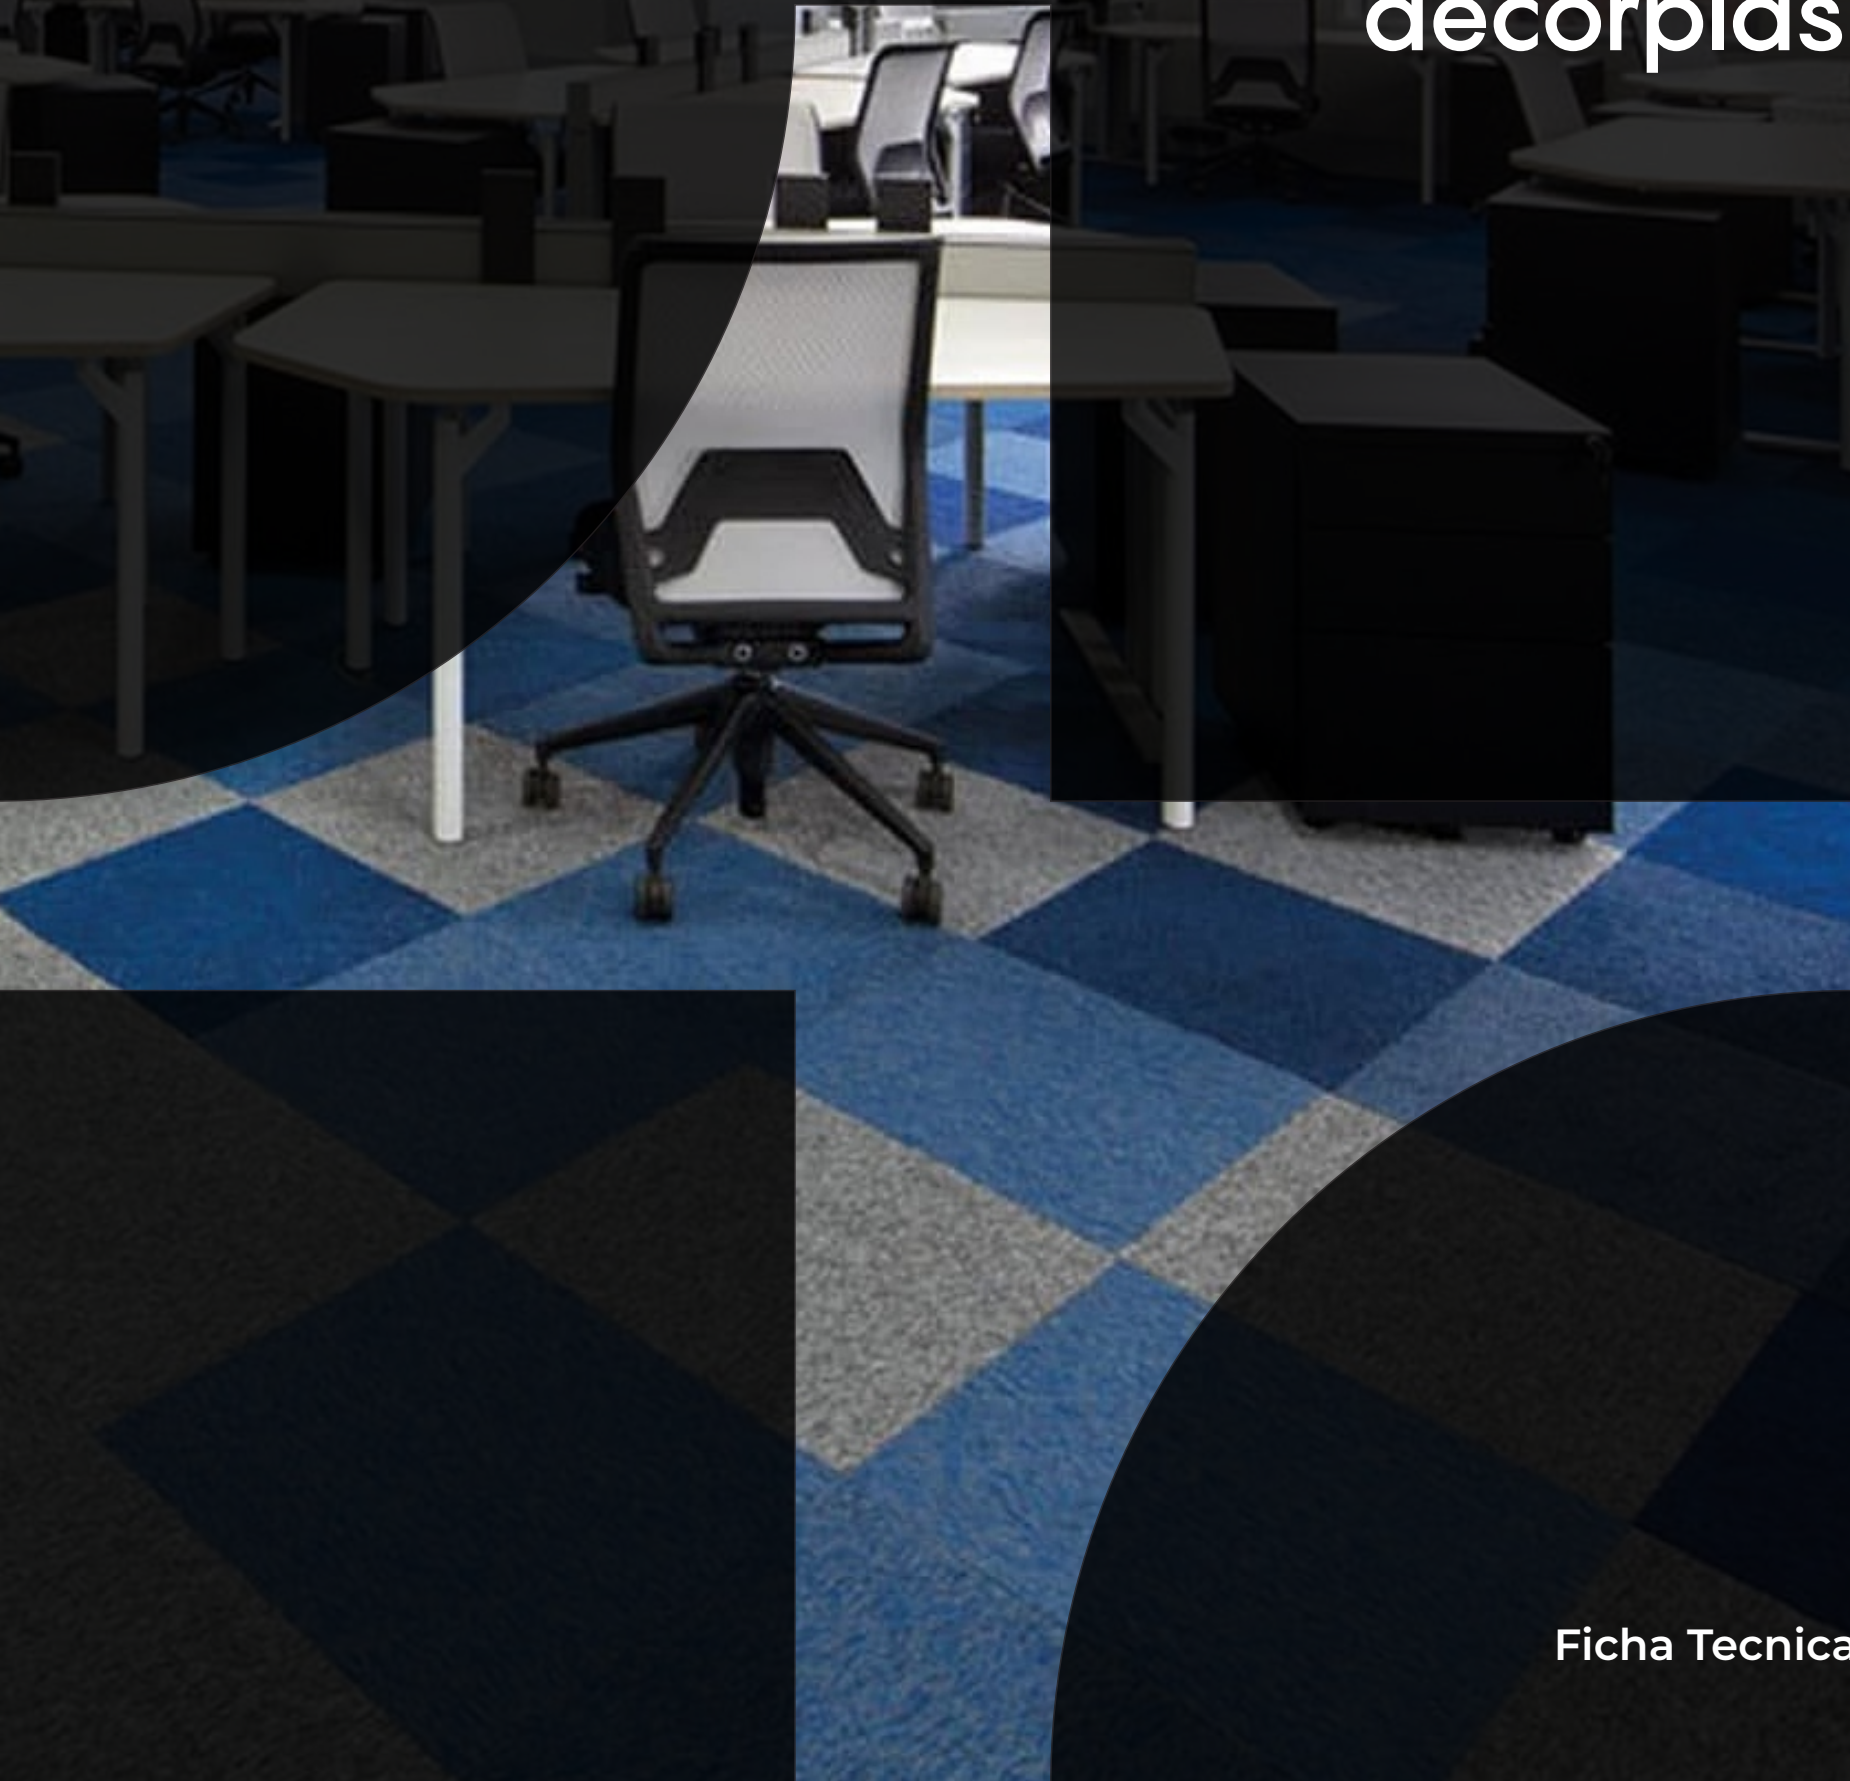

decorplas⁺

Ficha Técnica