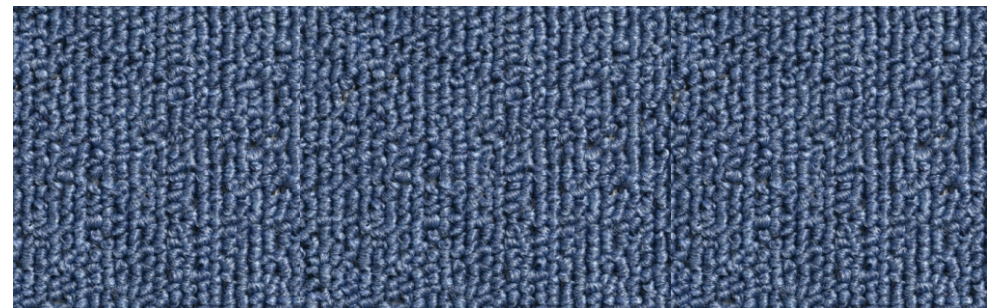

# ASTRA TILE

COLECCIÓN

81 AZUL ACERO

82 GRIS

78 CHARCOL

PROPIEDADES	CARACTERISTICAS
MARCA	Condor Carpet
NOMBRE DEL MODELO	Astra Tile
USO	Comercial
PROCEDENCIA	Holanda
TIPO DE FIBRA	100% Polipropileno
GALGA	1/10 loop
ALTURA DE HILO	3 mm
PESO TOTAL FIBRA	360 GR/M2
ANCHO	50X50
ESTILO	LLANO
ALTURA TOTAL	6 MM
BACKING PRIMARIO	Non Woven
CLASIFICACIÓN AL FUEGO	Cfl-S1 1658-CPR-3136
OBSERVACIONES	Bitumen
CLASIFICACIÓN	
CERTIFICADOS	