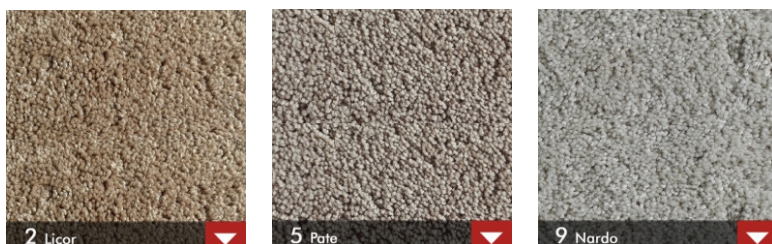

CARACTERISTICAS

Marca:	Mohawk
Nombre del Modelo:	Aruba
Procedencia:	Usa
Peso de Fibra:	1129 GR/M2
Ancho de Rollo:	3.66 MTS
Fibra:	100% Poliéster
Estilo:	Pelo Cortado
Uso:	Residencial

BENEFICIOS

Doble Backing, Anti alergica, Anti flamable, Anti estatica